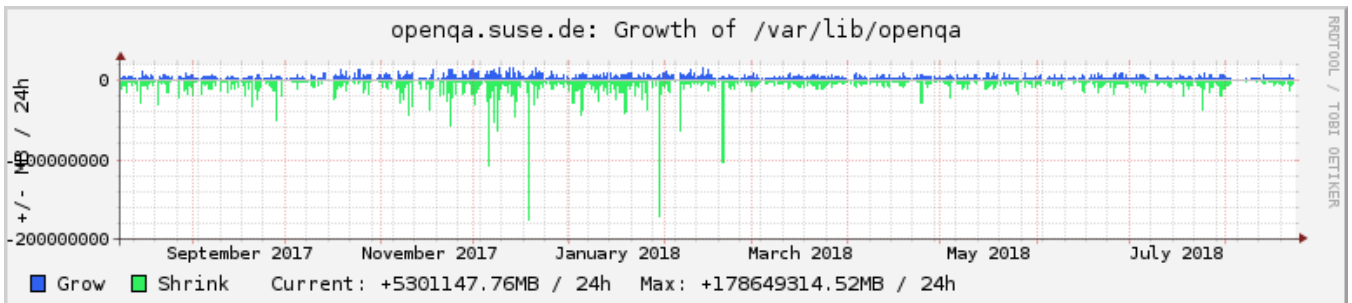

SUSE R&D internal

Provided by ops-services@suse.de

openqa.suse.de -- fs_/var/lib/openqa

One Year (08.08.17 7:12 - 23.08.18 7:12)

Datasource _var_lib_openqa

Datasource fs_size

Datasource growth

Datasource trend