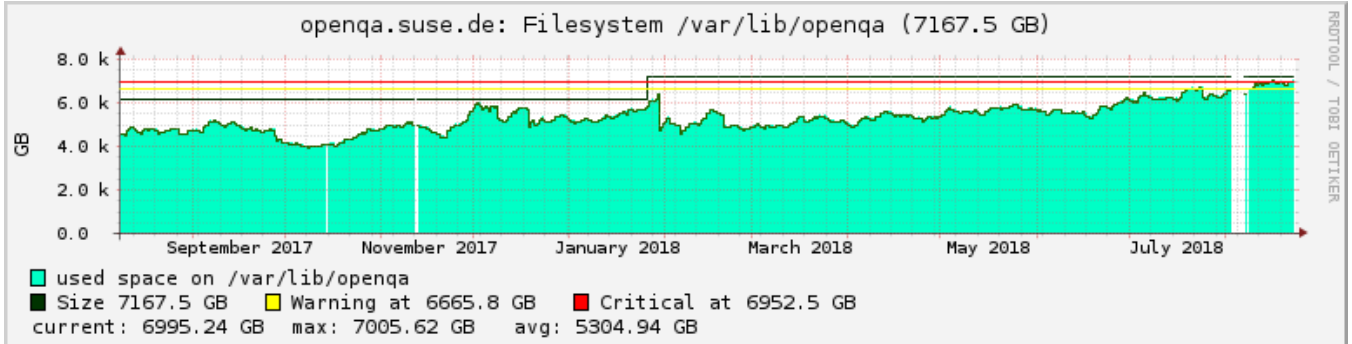

SUSE R&D internal

Provided by ops-services@suse.de

openqa.suse.de -- fs_/var/lib/openqa

One Year (08.08.17 7:12 - 23.08.18 7:12)

Datasource _var_lib_openqa

Datasource fs_size

Datasource growth

Datasource trend